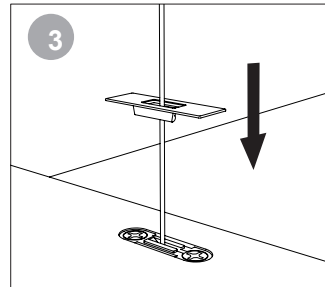

Cable length adjustment / Regolazione lunghezza cavo
Ajuste de longitud de cable / Ajuste do comprimento do cabo
Réglage de la longueur de câble / Aanpassing kabelengte
Einstellung der Kabellänge / Regulacja długości kabla

Hp	Y	R
200 - 270	126	176
270 - 430	150	200
430 - 480	160	210

Hp	4 kg		6 kg		10 kg		14 kg	
	x1	x2	x1	x2	x1	x2	x1	x2
200 - 230	2,6 - 3,4	5,2 - 6,8	3,4 - 4,4	6,2 - 8,4	4,5 - 6,2	8,4 - 11,6	5,5 - 7,4	11,6 - 14,8
230 - 270	2,2 - 2,8	4,8 - 6	2,8 - 3,9	5,6 - 7,3	4 - 5,4	7,6 - 10,7	5,3 - 7,4	9,9 - 12,4
270 - 330	2,3 - 2,7	4,1 - 5,3	2,7 - 3,3	4,7 - 6,1	3,4 - 5,2	6,2 - 8,7	4,7 - 6,1	8,4 - 11
330 - 380	-	3,6 - 4,2	2,3 - 2,7	4 - 5,4	3 - 4,6	5,6 - 7,8	4 - 5,6	7,8 - 10,4
380 - 430	-	3,5 - 4,4	2,4 - 2,9	4,2 - 5,6	3,1 - 4,1	5,7 - 7,3	4,1 - 4,9	7,9 - 10,3
430 - 460	-	3 - 3,8	2 - 2,5	3,6 - 5,1	2,5 - 3,4	5,1 - 7,2	3,9 - 5,2	7,2 - 8,7
460 - 480	-	3,3 - 3,9	1,8 - 2,6	3,9 - 4,9	2,7 - 3,2	5 - 7,1	3,6 - 4,4	7 - 8,6
480	-	3,1 - 3,8	1,8 - 2,6	3,7 - 4,9	2,6 - 3,2	4,9 - 7,1	3,7 - 4,5	6,4 - 8,7