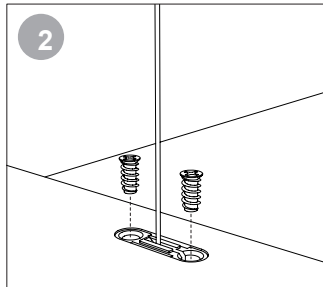

Cable length adjustment / Regolazione lunghezza cavo
Ajuste de longitud de cable / Ajuste do comprimento do cabo
Réglage de la longueur de câble / Aanpassing kabelengte
Einstellung der Kabellänge / Regulacja długości kabla

Hp	Y	R
200 - 270	126	176
270 - 430	150	200
430 - 480	160	210

Hp	4 kg		6 kg		10 kg		14 kg	
	x1	x2	x1	x2	x1	x2	x1	x2
200 - 230	2,6 - 3,4	5,2 - 6,8	3,4 - 4,4	6,2 - 8,4	4,5 - 6,2	8,4 - 11,6	5,5 - 7,4	11,6 - 14,8
230 - 270	2,2 - 2,8	4,8 - 6	2,8 - 3,9	5,6 - 7,3	4 - 5,4	7,6 - 10,7	5,3 - 7,4	9,9 - 12,4
270 - 330	2,3 - 2,7	4,1 - 5,3	2,7 - 3,3	4,7 - 6,1	3,4 - 5,2	6,2 - 8,7	4,7 - 6,1	8,4 - 11
330 - 380	-	3,6 - 4,2	2,3 - 2,7	4 - 5,4	3 - 4,6	5,6 - 7,8	4 - 5,6	7,8 - 10,4
380 - 430	-	3,5 - 4,4	2,4 - 2,9	4,2 - 5,6	3,1 - 4,1	5,7 - 7,3	4,1 - 4,9	7,9 - 10,3
430 - 460	-	3 - 3,8	2 - 2,5	3,6 - 5,1	2,5 - 3,4	5,1 - 7,2	3,9 - 5,2	7,2 - 8,7
460 - 480	-	3,3 - 3,9	1,8 - 2,6	3,9 - 4,9	2,7 - 3,2	5 - 7,1	3,6 - 4,4	7 - 8,6
480	-	3,1 - 3,8	1,8 - 2,6	3,7 - 4,9	2,6 - 3,2	4,9 - 7,1	3,7 - 4,5	6,4 - 8,7