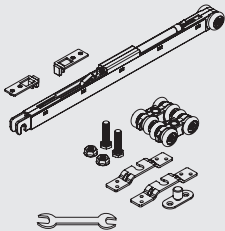

top rail
carril superior
binario superiore
rail supérieur
calha superior
wózek górny

NORMAL

with stop brake
con freno
con freno
avec butée de fermeture
com batente de travão
ze stoperem

SLOW

with soft closing
con chiusura soft
con cierre suave
avec fermeture amortie
com fecho suave soft
z cichym domykiem

wall mounting anchor
staffa di montaggio a parete
anclaje montaje a pared
fixation montage mural
fixação de montagem à parede
mocowanie do ściany

NORMAL

SLOW