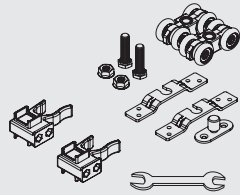

top rail
carril superior
binario superiore
rail supérieur
calha superior
wózek górny

NORMAL

with stop brake
con freno
con freno
avec butée de fermeture
com batente de travão
ze stoperem

SLOW

with soft closing
con chiusura soft
con cierre suave
avec fermeture amortie
com fecho suave soft
z cichym domykiem

wall mounting anchor
staffa di montaggio a parete
anclaje montaje a pared
fixation montage mural
fixação de montagem à parede
mocowanie do ściany

NORMAL

SLOW