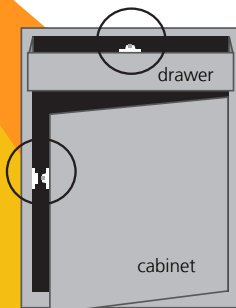

emuca 

1 KEY - 2 LOCKS

Magnetic key . Chiave magnetica
Llave magnética . Clé magnétique

REVALOCK

CABINET SECURITY
SERRATURA DI SICUREZZA
CERRADURA DE SEGURIDAD
CABINET DE VERROUILLAGE

Cod.		
89329	20	6
Plastic		