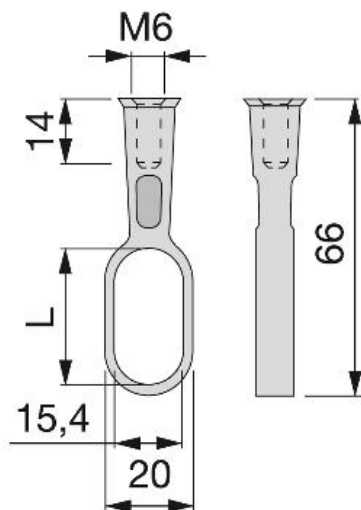

Fiche technique du produit

Support centraux Equ

Supports en tringles pour penderie

Spécifications

L		Cod.	Finition
30	500	8120325	Peint en aluminium

Croquis

Produits indispensables

Base Equ pour support central

	Cod.	Finition
500	8120425	Peint en aluminium

Tringle Silk avec caoutchouc

		Cod.	Finition
2,4 m	10	6072162	Anodisé mat
4 m	10	6072062	Anodisé mat
3 m	m	6072262	Anodisé mat

Tringle en aluminium

		Cod.	Finition
2,4 m	10	6220362	Anodisé mat
4 m	10	6220262	Anodisé mat
2,93 m	m	6219162	Anodisé mat

Tringle en acier

A			Cod.	Finition
30	2,4 m	10	7009411	Chromé
30	3 m	10	7009911	Chromé
30	3 m	m	8034211	Chromé

Tringle Zen

		Cod.	Finition
4 m	10	7013062	Anodisé mat
2,93 m	m	7013162	Anodisé mat